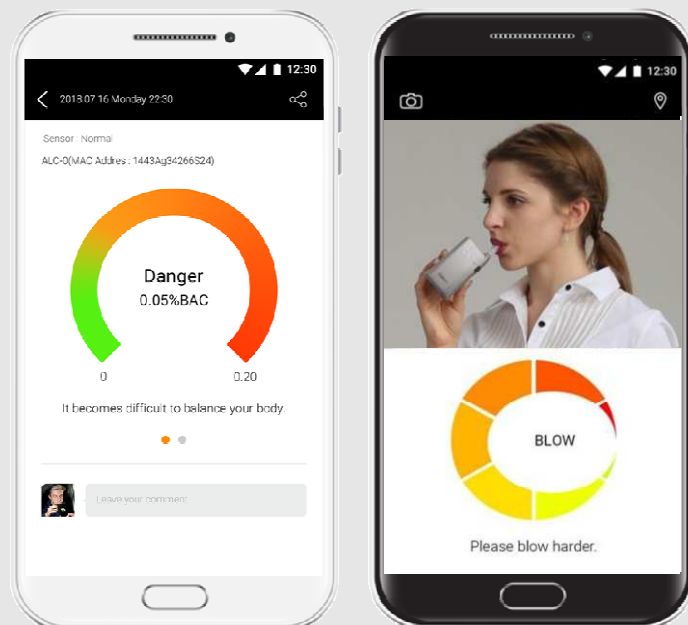

#### Ključne funkcije

- Povezivanje sa iSOBER app. Aplikacijom ili korišćenje kao "Samostalni uređaj" bez povezivanja sa aplikacijom
- Poboljšana funkcija kontrole kvaliteta "Self Diagnosis System(SDS)" u aplikaciji će proveriti Kvalitet senzora alkometra I obez+bediće pouzdan I tačan rezultat testa.

### -Sistem samodijagnostike (SDS)

Kad god koristite AL8800BT u režimu uparivanja, Kvalitet ser+nzora će biti proveren I dace poruku u ISOBER Aplikaciju.

### -Mod Kamere ON/OFF

Potvrdite testiranje slikom osobe koja se testira

### -Slanje rezultata testa putem SNS,SMS I mejlom

Svojim prijateljima ili porodici